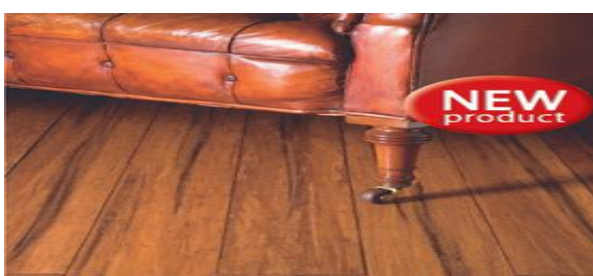

tl.12 mm  
šíře 130 mm  
d.1820 mm

1135,-/m2

MERBAU

BAMBUS ANTIK

Uvedené ceny jsou bez DPH! [www.skladpodlah.cz](http://www.skladpodlah.cz)