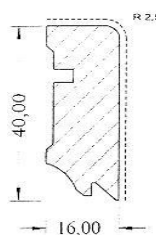

LIŠTY MDF

délka 2,4m

MDF 40x20mm

25,-/bm
krytka 15,-/ks
krytka s potiskem 25,-/ks

MDF 40x14mm

35,-/bm
upevňovací klip 195,-/50ks

MDF 60x17mm

45,-/bm

LIŠTY DŘEVĚNÉ DÝHOVANÉ

délka 2,7m

550 40x22mm

- I. 55,-/bm
- II. 85,-/bm
- III. 95,-/bm

554 40x22mm

- I. 55,-/bm
- II. 85,-/bm
- III. 95,-/bm

531 58x13mm

- I. 85,-/bm

LIŠTY PLASTOVÉ DÖLLKEN

délka 2,5m

USL50 50x22mm

35,-/bm
clip 130,-/20ks
krytka 20,-/ks

SL48 48x24mm

65,-/bm lišta
35,-/bm základna
krytka 30,-/ks

MD63 63x26mm

75,-/bm lišta
35,-/bm základna
krytka 30,-/ks