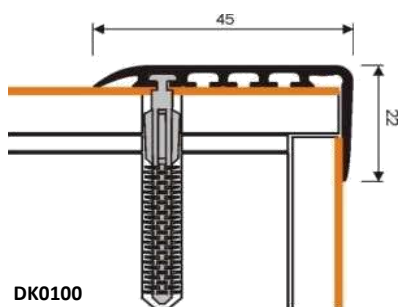

MYCK

délky 1m a 2m

DPO100
šíře 36mm, plochá
99,-/bm

DPO200
šíře 42mm, na 0 až 8mm
113,-/bm

DPO300
šíře 30mm, na 0 až 3mm
85,-/bm

DK0100
45x22mm
142,-/bm

DK0200
30x30mm
142,-/bm

DK0300
25x25mm
113,-/bm

DK0400
30x14mm
113,-/bm

DK0500
20x20mm
78,-/bm

DK0600
16x25mm
142,-/bm

DZ0100
šíře 32mm, na 4 až 8mm
78,-/bm

DZ0200
na tl.8 až 9mm
113,-/bm

DPS400
šíře 40mm, na 13 až 21mm
142,-/bm

Dekory: 0E - sv.buk 2E - dub 4E - olše 6E - kaštan (třešeň) 16 - javor
1E - tm.buk 3E - dub 5E - jílím 7E - mahagon