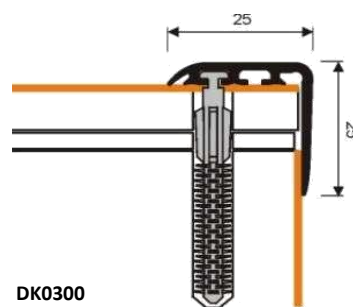

MYCK

délky 1m a 2m

DPO100
šíře 36mm, plochá
99,-/bm

DPO200
šíře 42mm, na 0 až 8mm
113,-/bm

DPO300
šíře 30mm, na 0 až 3mm
85,-/bm

DK0100
45x22mm
142,-/bm

DK0200
30x30mm
142,-/bm

DK0300
25x25mm
113,-/bm

DK0400
30x14mm
113,-/bm

DK0500
20x20mm
78,-/bm

DK0600
16x25mm
142,-/bm

DZ0100
šíře 32mm, na 4 až 8mm
78,-/bm

DZ0200
na tl.8 až 9mm
113,-/bm

DPS400
šíře 40mm, na 13 až 21mm
142,-/bm

Dekory: 0E - sv.buk 2E - dub 4E - olše 6E - kaštan (třešeň) 16 - javor
1E - tm.buk 3E - dub 5E - jílím 7E - mahagon