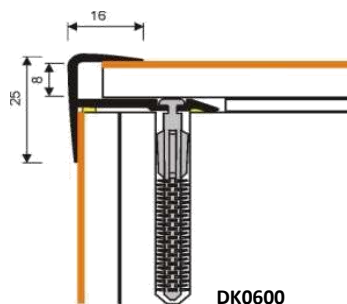

MYCK

délky 1m a 2m

DPO100
šíře 36mm, plochá
99,-/bm

DPO200
šíře 42mm, na 0 až 8mm
113,-/bm

DPO300
šíře 30mm, na 0 až 3mm
85,-/bm

DK0100
45x22mm
142,-/bm

DK0200
30x30mm
142,-/bm

DK0300
25x25mm
113,-/bm

DK0400
30x14mm
113,-/bm

DK0500
20x20mm
78,-/bm

DK0600
16x25mm
142,-/bm

DZ0100
šíře 32mm, na 4 až 8mm
78,-/bm

DZ0200
na tl.8 až 9mm
113,-/bm

DPS400
šíře 40mm, na 13 až 21mm
142,-/bm

Dekory: 0E - sv.buk 2E - dub 4E - olše 6E - kaštan (třešeň) 16 - javor
1E - tm.buk 3E - dub 5E - jílím 7E - mahagon