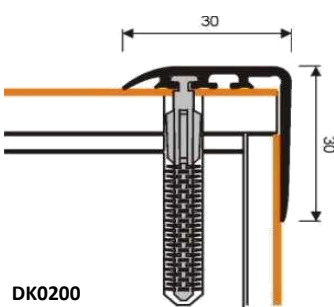

MYCK

délky 1m a 2m

DPO100
šíře 36mm, plochá
99,-/bm

DPO200
šíře 42mm, na 0 až 8mm
113,-/bm

DPO300
šíře 30mm, na 0 až 3mm
85,-/bm

DK0100
45x22mm
142,-/bm

DK0200
30x30mm
142,-/bm

DK0300
25x25mm
113,-/bm

DK0400
30x14mm
113,-/bm

DK0500
20x20mm
78,-/bm

DK0600
16x25mm
142,-/bm

DZ0100
šíře 32mm, na 4 až 8mm
78,-/bm

DZ0200
na tl.8 až 9mm
113,-/bm

DPS400
šíře 40mm, na 13 až 21mm
142,-/bm

Dekory: 0E - sv.buk 2E - dub 4E - olše 6E - kaštan (třešeň) 16 - javor
1E - tm.buk 3E - dub 5E - jílím 7E - mahagon