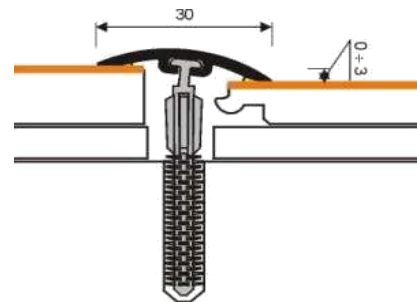

MYCK

délky 1m a 2m

DPO100
šíře 36mm, plochá
99,-/bm

DPO200
šíře 42mm, na 0 až 8mm
113,-/bm

DPO300
šíře 30mm, na 0 až 3mm
85,-/bm

DK0100
45x22mm
142,-/bm

DK0200
30x30mm
142,-/bm

DK0300
25x25mm
113,-/bm

DK0400
30x14mm
113,-/bm

DK0500
20x20mm
78,-/bm

DK0600
16x25mm
142,-/bm

DZ0100
šíře 32mm, na 4 až 8mm
78,-/bm

DZ0200
na tl.8 až 9mm
113,-/bm

DPS400
šíře 40mm, na 13 až 21mm
142,-/bm

Dekory: 0E - sv.buk 2E - dub 4E - olše 6E - kaštan (třešeň) 16 - javor
1E - tm.buk 3E - dub 5E - jílím 7E - mahagon