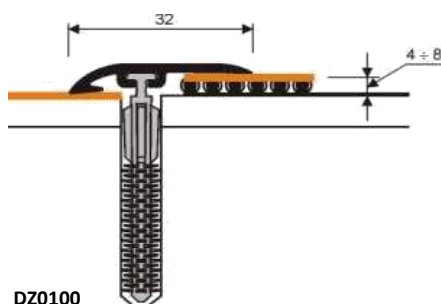

MYCK

délky 1m a 2m

DPO100
šíře 36mm, plochá
99,-/bm

DPO200
šíře 42mm, na 0 až 8mm
113,-/bm

DPO300
šíře 30mm, na 0 až 3mm
85,-/bm

DK0100
45x22mm
142,-/bm

DK0200
30x30mm
142,-/bm

DK0300
25x25mm
113,-/bm

DK0400
30x14mm
113,-/bm

DK0500
20x20mm
78,-/bm

DK0600
16x25mm
142,-/bm

DZ0100
šíře 32mm, na 4 až 8mm
78,-/bm

DZ0200
na tl.8 až 9mm
113,-/bm

DPS400
šíře 40mm, na 13 až 21mm
142,-/bm

Dekory: 0E - sv.buk 2E - dub 4E - olše 6E - kaštan (třešeň) 16 - javor
1E - tm.buk 3E - dub 5E - jílím 7E - mahagon