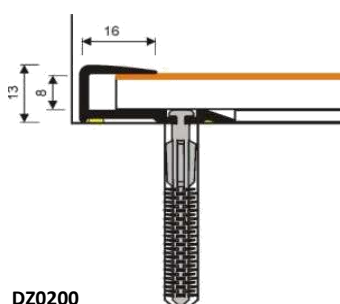

MYCK

délky 1m a 2m

DPO100
šíře 36mm, plochá
99,-/bm

DPO200
šíře 42mm, na 0 až 8mm
113,-/bm

DPO300
šíře 30mm, na 0 až 3mm
85,-/bm

DK0100
45x22mm
142,-/bm

DK0200
30x30mm
142,-/bm

DK0300
25x25mm
113,-/bm

DK0400
30x14mm
113,-/bm

DK0500
20x20mm
78,-/bm

DK0600
16x25mm
142,-/bm

DZ0100
šíře 32mm, na 4 až 8mm
78,-/bm

DZ0200
na tl.8 až 9mm
113,-/bm

DPS400
šíře 40mm, na 13 až 21mm
142,-/bm

Dekory: 0E - sv.buk 2E - dub 4E - olše 6E - kaštan (třešeň) 16 - javor
1E - tm.buk 3E - dub 5E - jílím 7E - mahagon