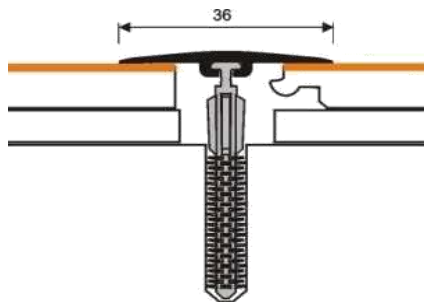

MYCK

délky 1m a 2m

DPO100
šíře 36mm, plochá
99,-/bm

DPO200
šíře 42mm, na 0 až 8mm
113,-/bm

DPO300
šíře 30mm, na 0 až 3mm
85,-/bm

DK0100
45x22mm
142,-/bm

DK0200
30x30mm
142,-/bm

DK0300
25x25mm
113,-/bm

DK0400
30x14mm
113,-/bm

DK0500
20x20mm
78,-/bm

DK0600
16x25mm
142,-/bm

DZ0100
šíře 32mm, na 4 až 8mm
78,-/bm

DZ0200
na tl.8 až 9mm
113,-/bm

DPS400
šíře 40mm, na 13 až 21mm
142,-/bm

Dekory: 0E - sv.buk 2E - dub 4E - olše 6E - kaštan (třešeň) 16 - javor
1E - tm.buk 3E - dub 5E - jílím 7E - mahagon