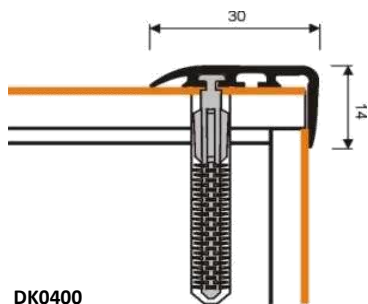

MYCK

délky 1m a 2m

DPO100
šíře 36mm, plochá
99,-/bm

DPO200
šíře 42mm, na 0 až 8mm
113,-/bm

DPO300
šíře 30mm, na 0 až 3mm
85,-/bm

DK0100
45x22mm
142,-/bm

DK0200
30x30mm
142,-/bm

DK0300
25x25mm
113,-/bm

DK0400
30x14mm
113,-/bm

DK0500
20x20mm
78,-/bm

DK0600
16x25mm
142,-/bm

DZ0100
šíře 32mm, na 4 až 8mm
78,-/bm

DZ0200
na tl.8 až 9mm
113,-/bm

DPS400
šíře 40mm, na 13 až 21mm
142,-/bm

Dekory: 0E - sv.buk 2E - dub 4E - olše 6E - kaštan (třešeň) 16 - javor
1E - tm.buk 3E - dub 5E - jílím 7E - mahagon