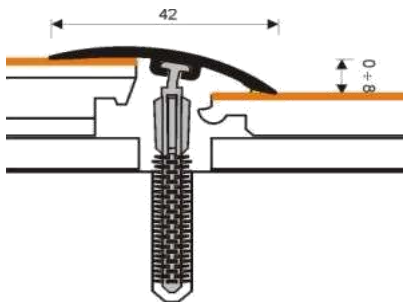

MYCK

délky 1m a 2m

DPO100
šíře 36mm, plochá
99,-/bm

DPO200
šíře 42mm, na 0 až 8mm
113,-/bm

DPO300
šíře 30mm, na 0 až 3mm
85,-/bm

DK0100
45x22mm
142,-/bm

DK0200
30x30mm
142,-/bm

DK0300
25x25mm
113,-/bm

DK0400
30x14mm
113,-/bm

DK0500
20x20mm
78,-/bm

DK0600
16x25mm
142,-/bm

DZ0100
šíře 32mm, na 4 až 8mm
78,-/bm

DZ0200
na tl.8 až 9mm
113,-/bm

DPS400
šíře 40mm, na 13 až 21mm
142,-/bm

Dekory: 0E - sv.buk 2E - dub 4E - olše 6E - kaštan (třešeň) 16 - javor
1E - tm.buk 3E - dub 5E - jílím 7E - mahagon