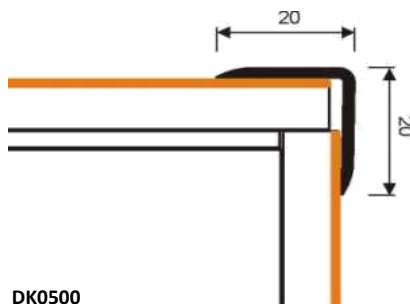

MYCK

délky 1m a 2m

DPO100
šíře 36mm, plochá
99,-/bm

DPO200
šíře 42mm, na 0 až 8mm
113,-/bm

DPO300
šíře 30mm, na 0 až 3mm
85,-/bm

DK0100
45x22mm
142,-/bm

DK0200
30x30mm
142,-/bm

DK0300
25x25mm
113,-/bm

DK0400
30x14mm
113,-/bm

DK0500
20x20mm
78,-/bm

DK0600
16x25mm
142,-/bm

DZ0100
šíře 32mm, na 4 až 8mm
78,-/bm

DZ0200
na tl.8 až 9mm
113,-/bm

DPS400
šíře 40mm, na 13 až 21mm
142,-/bm

Dekory: 0E - sv.buk 2E - dub 4E - olše 6E - kaštan (třešeň) 16 - javor
1E - tm.buk 3E - dub 5E - jílím 7E - mahagon