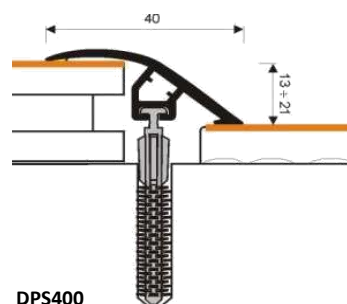

DK0400
30x14mm
113,-/bm

DK0500
20x20mm
78,-/bm

DK0600
16x25mm
142,-/bm

DZ0100
šíře 32mm, na 4 až 8mm
78,-/bm

DZ0200
na tl.8 až 9mm
113,-/bm

DPS400
šíře 40mm, na 13 až 21mm
142,-/bm

Dekory: 0E - sv.buk 2E - dub 4E - olše 6E - kaštan (třešeň) 16 - javor
1E - tm.buk 3E - dub 5E - jílím 7E - mahagon