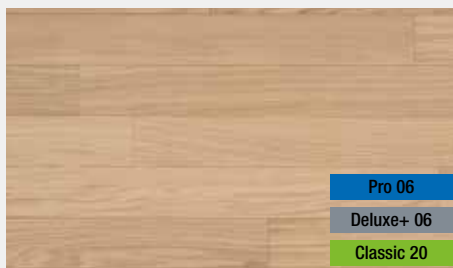

Ivory Oak (Dub)