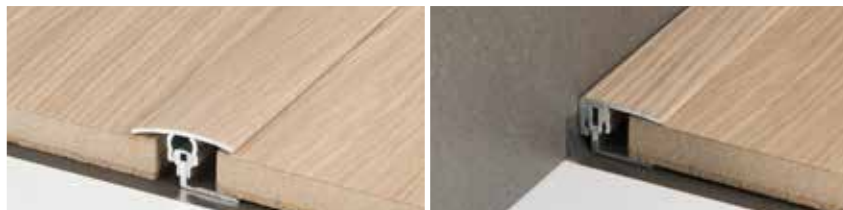

ALUMINIUM PROFILES

Hliníkové podlahové profily

	Přechodový profil hliníkový délka 0,9 m	Ukončovací profil hliníkový délka 2,7 m
Formát (mm)	10 - 22 x 38 x 900	7 - 18 x 30 x 2700
Nosič	Hliník	Hliník
Záruka	2 roky	2 roky
Kartáčování	Ne	Ne
Obsah balení	1 lišta	1 lišta
Hmotnost balení (kg)	0,45	1,2

Název (dřevina, dekor)	Povrchová úprava	Kód	Dostupnost	Cena bez DPH v Kč/m	Kód	Dostupnost	Cena bez DPH v Kč/m
European Oak (Dub)	Digitální tisk	APC101	CS	683,-	APE101	CS	624,-
Essence Oak (Dub)	Digitální tisk	APC102	CS	683,-	APE102	CS	624,-
Ivory Oak (Dub)	Digitální tisk	APC102	CS	683,-	APE102	CS	624,-
Umber Oak (Dub)	Digitální tisk	APC134	CS	683,-	APE134	CS	624,-
Milk Oak (Dub)	Digitální tisk	APC103	CS	683,-	APE103	CS	624,-
Desert Oak (Dub)	Digitální tisk	APC104	CS	683,-	APE104	CS	624,-
Manhattan Oak (Dub)	Digitální tisk	APC109	CS	683,-	APE109	CS	624,-
Antique Oak (Dub)	Digitální tisk	APC106	CS	683,-	APE106	CS	624,-
Chocolate Oak (Dub)	Digitální tisk	APC108	CS	683,-	APE108	CS	624,-