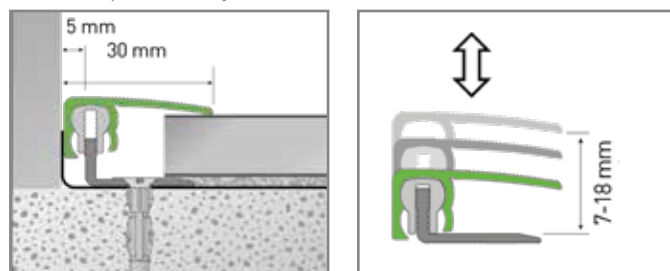

Ukončovací profil hliníkový