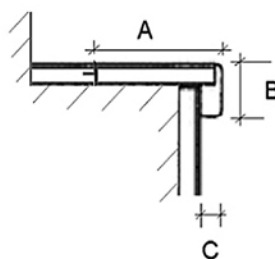

Pozn: Na vyžádání zašleme kompletní ceník hran, ke stažení na www.parketkoncept.cz

Typ B

Typ B – boční lišty

Typ B – řez

Schodové hrany třívrstvé PARKY

Doplňky ke schodové hraně

Typ výrobku, konstrukce	Kód podlahy	Název (dřevina, dekor)	Povrchová úprava	Profil lišty B/TL – délka	Dostupnost	Kč/m bez DPH
Masivní boční lišta volně ložená	lišta + kód podlahy	Dub evropský	Tvrdivoskový olej	37/4 – metráž	0	270,-
Masivní boční lišta volně ložená	lišta + kód podlahy	Dub – ostatní barvy (domořeno)	Tvrdivoskový olej	37/4 – metráž	0	344,-
Masivní boční lišta volně ložená	lišta + kód podlahy	Ostatní dekory dřevin a barvy (domořeno)	Tvrdivoskový olej	37/4 – metráž	0	458,-
Typ výrobku, konstrukce	Kód podlahy		Balení		Dostupnost	Kč/balení bez DPH
Olej na domoření řezů	olej + kód podlahy		cca 0,1 l		0	451,-