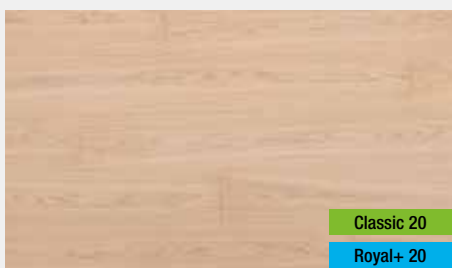

Silk Oak (Dub)