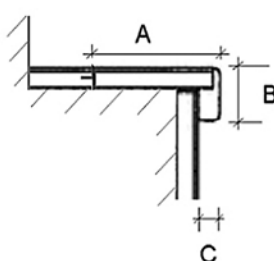

Pozn: Na vyžádání zašleme kompletní ceník hran, ke stažení na www.parketkoncept.cz

Typ B

Typ B – boční lišty

Typ B – řez

Schodové hrany dýhové PARKY

Doplňky ke schodové hraně

Typ výrobku, konstrukce	Kód podlahy	Název (dřevina, dekor)	Povrchová úprava	Profil lišty B/TI. – délka	Dostupnost	Kč/m bez DPH
Masivní boční lišta volně ložená	lišta + kód podlahy	Dub evropský	Tvrdvoskový olej	37/4 – metráž	0	270,-
Masivní boční lišta volně ložená	lišta + kód podlahy	Dub – ostatní barvy (domořeno)	Tvrdvoskový olej	37/4 – metráž	0	344,-
Masivní boční lišta volně ložená	lišta + kód podlahy	Ostatní dřeviny a barvy	Tvrdvoskový olej	37/4 – metráž	0	458,-
Typ výrobku, konstrukce	Kód podlahy	Balení		Dostupnost	Kč/balení bez DPH	
Olej na domoření řezů	olej + kód podlahy	cca 0,1 l		0	451,-	