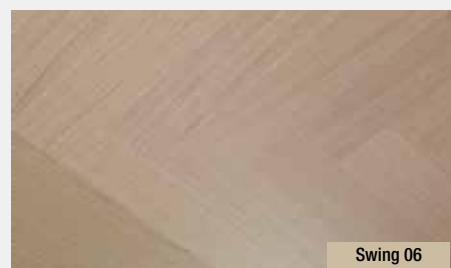

Swing 06

Desert Oak (Dub)