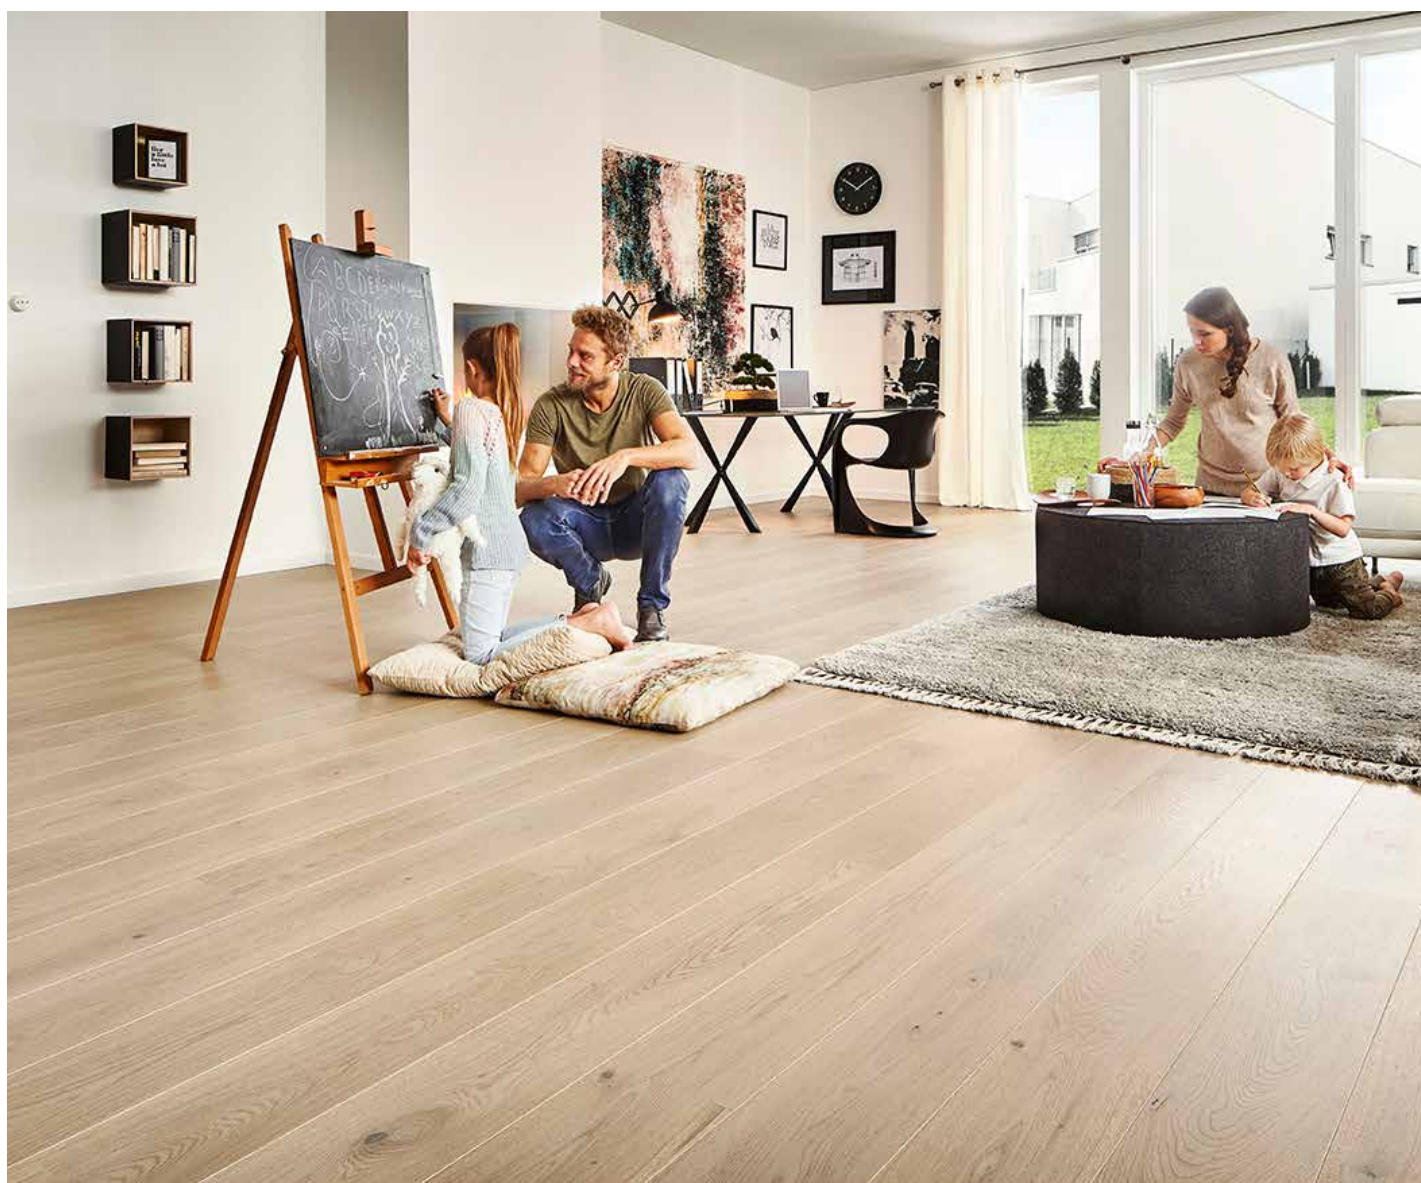

Royal+ 20

- Dlouhé a široké prkno ideální pro velké prostory
- Integrovaná korková podložka – zvuk masivní podlahy
- Zámek Unifit X pro jednoduchou pokládku
- Rustikální třídění dřevin

Formát (mm)	Spoj	Podlahové vytápění	Tepelný odpor m²K/W	Nášlapná vrstva (mm)	Nosič	Protitah a podkladová vrstva	Doporučená pokládku
12 x 195 x 1935	Zámek Unifit X	Vhodné	0,100	2,0	HDF	Dýha+korek	Plovoucí
Obsah balení	Počet lamel v balení	Balení (m²)	Hmotnost balení (kg)	Počet balení na paletě	Paleta (m²)	Hmotnost palety (kg)	Záruka

Plné délky lamel 6 2,264 18,8 50 113,2 960 15 let

Kód	Název (dřevina, dekor)	Vzor	Třídění dřeva	Povrchová úprava	Kartá- čování	Zkosená hrana	Kód doporučené lišty 16 x 40 Cubica	Dostup- nost	Kč/m² bez DPH
RX+20RL102	Ivory Oak Rustic Light (Dub)	Plošný	Rustic Light	Matný lak (10gloss)	Ano	4stranná minifáze	1640CDIV	CS	1988,-
RX+20RL104	Desert Oak Rustic Light (Dub)	Plošný	Rustic Light	Matný lak (10gloss)	Ano	4stranná minifáze	1640CDDE	CS	1988,-
RX+20RL188	Essence Oak Rustic Light (Dub)	Plošný	Rustic Light	Matný lak (10gloss)	Ano	4stranná minifáze	1640CESS	CS	1988,-
N RX+20RL193	Silk Oak Rustic Light (Dub)	Plošný	Rustic Light	Matný lak (10gloss)	Ano	4stranná minifáze	1640CDDE	CS	1988,-

Royal+ 20 - Desert Oak Rustic Light (Dub)