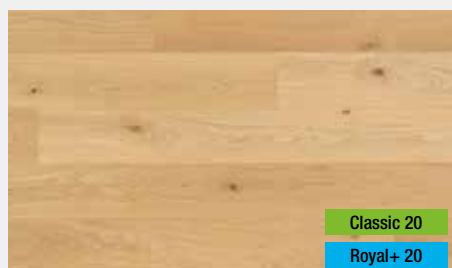

Essence Oak (Dub)