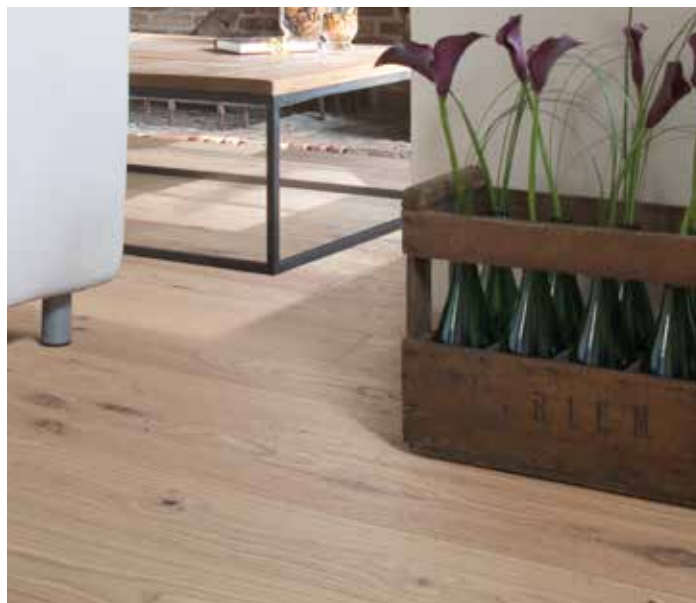

Pro 06 - Ivory Oak Rustic Light (Dub)

Akční slova -21%
Platnost od 6. 4. 2020