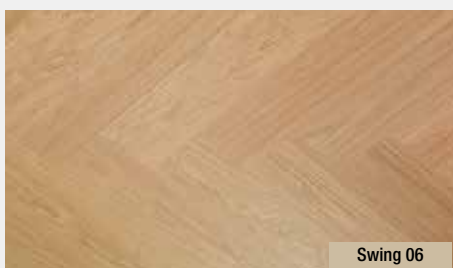

Rosewood Santos (Palissander Santos)

Lounge 06

Bamboo Steamed (Bambus tmavý)

Lounge 06

Jatoba

PODLAHY SE VZOREM

Swing 06

European Oak (Dub)