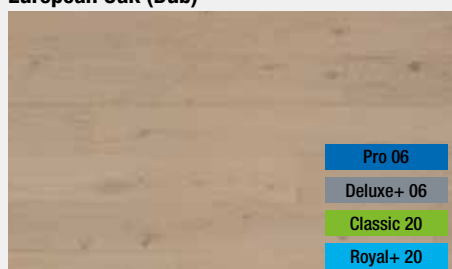

Mountain Oak (Dub)

PŘEHLED DŘEVIN, TŘÍDĚNÍ A DOSTUPNOSTI

OAKS – RUSTIKÁLNÍ DUBY RUSTIC LIGHT A RUSTIC NATURE

European Oak (Dub)

Ivory Oak (Dub)

Milk Oak (Dub)

Desert Oak (Dub)

Umber Oak (Dub)