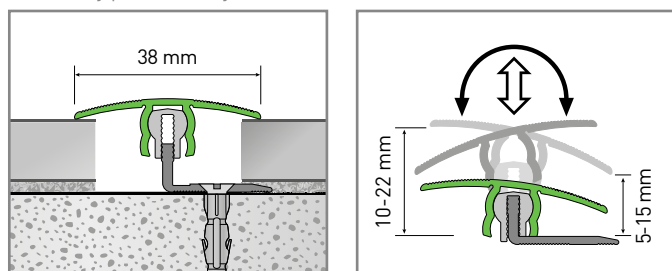

Přechodový profil hliníkový