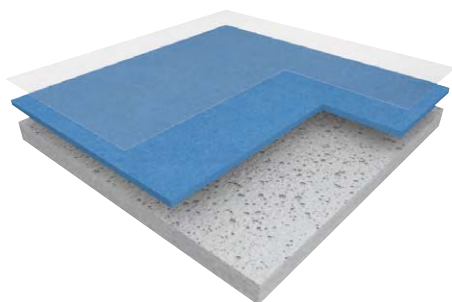

PODLAHY PRO SPORT A VOLNÝ ČAS

► RECREATION 45/60

Řada **RECREATION** vznikla jako reakce na zvyšující se poptávku po ekonomicky dostupných sportovních krytinách. Gerflor proto využil své mnohaleté know how a vytvořil kolekci **cenově dostupných sportovních krytin pro školy a volnočasová centra**, která si nemohou dovést špičkové krytiny Taraflex. **Recreation 60** je sportovní krytina splňující požadavek na dopadovou absorpci na úrovni min. 25% a je možné je klást přímo na vyrovnaný podklad bez roštem. **Recreation 45** je určen spíše jako pružná nášlapná vrstva u kombinované konstrukce s roštem.

6563 Menta

6614 Oceano

6157 Rosa

Vysvětlivky: **60** Takto označené dekory jsou k dispozici pouze v provedení Recreation 60

► GAME 45/65

Víceúčelová vinylová podlahová krytina. Tato řada doplňuje stávající oblíbené značky TARA-FLEX a RECREATION a je vhodná zejména pro **materšské školy, volnočasová centra či menší tělocvičny využívané pro rekreační účely**. Obdobně jako v případě Recreation 45 je možno v kombinaci s pružným podkladním roštem dosáhnout vlastností plnohodnotné **sportovní kombinované podlahy**. GAME 45 je vyráběna ve **2 m šíři** a délce 18 bm, přičemž **délky pásů je možno upravit dle požadavku** zákazníka.