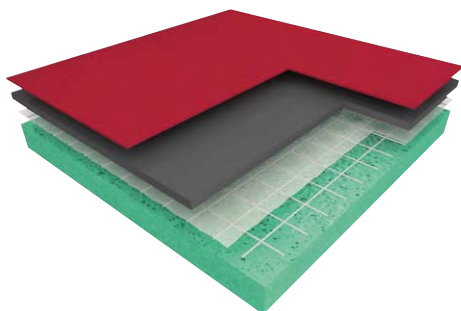

PODLAHY PRO SPORT A VOLNÝ ČAS

► RECREATION 45/60

Řada **RECREATION** vznikla jako reakce na zvyšující se poptávku po ekonomicky dostupných sportovních krytinách. Gerflor proto využil své mnohaleté know how a vytvořil kolekci **cenově dostupných sportovních krytin pro školy a volnočasová centra**, která si nemohou dovést špičkové krytiny Taraflex. **Recreation 60** je sportovní krytina splňující požadavek na dopadovou absorpci na úrovni min. 25% a je možné je klást přímo na vyrovnaný podklad bez roštem. **Recreation 45** je určen spíše jako pružná nášlapná vrstva u kombinované konstrukce s roštem.

kód	název	celk. tl. (mm)	hmotnost (g/m ²)	povrchová úprava	absorpce nárazu (%)	šířka role (m)	délka role (bm)	Kč/m ²
HM33	Recreation 45 UNI	4,5	2 600	PUR Protect	<25%	1,5	20,5	749,-
HM41	Recreation 45 Wood	4,5	2 600	PUR Protect	<25%	1,5	20,5	789,-
HM25	Recreation 60 UNI	6	3 700	PUR Protect	>25% (P1)	1,5	20,5	859,-
HM40	Recreation 60 Wood	6	3 700	PUR Protect	>25% (P1)	1,5	20,5	889,-

6563 Menta

6614 Oceano

6157 Rosa

Vysvětlivky: **60** Takto označené dekory jsou k dispozici pouze v provedení Recreation 60

► GAME 45/65

Víceúčelová vinylová podlahová krytina. Tato řada doplňuje stávající oblíbené značky TARA-FLEX a RECREATION a je vhodná zejména pro **materšské školy, volnočasová centra či menší tělocvičny využívané pro rekreační účely**. Obdobně jako v případě Recreation 45 je možno v kombinaci s pružným podkladním roštem dosáhnout vlastností plnohodnotné **sportovní kombinované podlahy**. GAME 45 je vyráběna ve **2 m šíři** a délce 18 bm, přičemž **délky pásů je možno upravit dle požadavku** zákazníka.