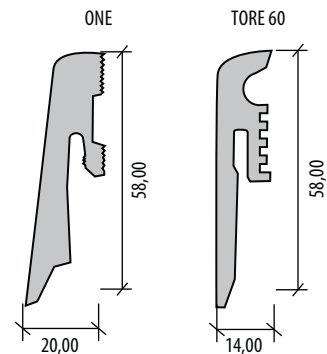

Kolekce HOME XL

Provedení	Integrovaná podložka	Vzor	Povrchová úprava	Zkosené hrany	Délka (mm)	Šířka (mm)	Tloušťka (mm)	Nášlapná vrstva (mm)	Zátěžová třída	MOC v Kč bez DPH/m²	MOC v Kč s 21% DPH/m²
Vinyl lepený	ne	1-lamelový	Reálný povrch dřeva - Synchrostructure	ne	1505	235	2	0,3	23 / 31	495	599
Vinyl se zámkem na HDF	ano (NoiseReduct)	1-lamelový	Reálný povrch dřeva - Synchrostructure	ano	1520	230	9	0,3	23 / 31	925	1 119
SPC Rigid se zámkem	ano (IXPE-1mm)	1-lamelový	Reálný povrch dřeva - Synchrostructure	ano	1507	232	4,5	0,3	23 / 31	935	1 131

Název	Artiklové číslo LEPENÁ	Artiklové číslo ZÁMEK NA HDF	Artiklové číslo SPC Rigid
NEW Patagonia Oak Beige	DB00221HC	MLD00221HC	RLC00221HC
NEW Victoria Desert Oak Brown	DB00222HC	MLD00222HC	RLC00222HC
NEW Mojave Oak Brown	DB00223HC	MLD00223HC	RLC00223HC
NEW Karakum Oak Light Grey	DB00224HC	MLD00224HC	RLC00224HC
NEW Gobi Desert Oak Grey	DB00225HC	MLD00225HC	RLC00225HC

Technické informace

Kolekce Home	PU vrstva	Záruka domácnost	Balík: lamel / m²	Paleta: balíků / m²
Vinyl lepený	ano	15 let	18 / 3,89	60 / 233,40
Vinyl se zámkem na HDF	ano	15 let	9 / 2,00	44 / 88,00
SPC Rigid se zámkem	ano	15 let	10 / 2,23	56 / 124,88
Kolekce Home XL	PU vrstva	Záruka domácnost	Balík: lamel / m²	Paleta: balíků / m²
Vinyl lepený	ano	15 let	12 / 4,24	64 / 271,36
Vinyl se zámkem na HDF	ano	15 let	6 / 2,10	52 / 109,20
SPC Rigid se zámkem	ano	15 let	8 / 2,80	44 / 123,20

Doporučené lišty KP-40

Vhodná pro dekor	Artiklové číslo lišty	Rozměr (mm)	MJ	Min. odb.	MOC v Kč bez DPH/mb	MOC v Kč s 21% DPH/mb
Kalahari Oak Beige	3660	17 x 40 x 2400	bm	ks	45	54
Sahara Oak Brown	7347	17 x 40 x 2400	bm	ks	45	54
Sonora Oak Brown	70560	17 x 40 x 2400	bm	ks	45	54
Arctic Oak Light Grey	3751	17 x 40 x 2400	bm	ks	45	54
Atacama Oak Grey	26424	17 x 40 x 2400	bm	ks	45	54
Patagonia Oak Beige	3660	17 x 40 x 2400	bm	ks	45	54
Victoria Desert Oak Brown	8530	17 x 40 x 2400	bm	ks	45	54
Mojave Oak Brown	3131	17 x 40 x 2400	bm	ks	45	54
Karakum Oak Light Grey	3751	17 x 40 x 2400	bm	ks	45	54
Gobi Desert Oak Grey	4088	17 x 40 x 2400	bm	ks	45	54

Doporučené lišty TORE 60

Vhodná pro dekor	Artiklové číslo lišty	Rozměr (mm)	MJ	Min. odb.	MOC v Kč bez DPH/mb	MOC v Kč s 21% DPH/mb
Kalahari Oak Beige	113-T	14 x 58 x 2200	bm	ks	87	105
Sahara Oak Brown	108-T	14 x 58 x 2200	bm	ks	87	105
Sonora Oak Brown	156-T	14 x 58 x 2200	bm	ks	87	105
Arctic Oak Light Grey	102-T	14 x 58 x 2200	bm	ks	87	105
Atacama Oak Grey	112-T	14 x 58 x 2200	bm	ks	87	105
Patagonia Oak Beige	145-T	14 x 58 x 2200	bm	ks	87	105
Victoria Desert Oak Brown	108-T	14 x 58 x 2200	bm	ks	87	105
Mojave Oak Brown	155-T	14 x 58 x 2200	bm	ks	87	105
Karakum Oak Light Grey	104-T	14 x 58 x 2200	bm	ks	87	105
Gobi Desert Oak Grey	112-T	14 x 58 x 2200	bm	ks	87	105