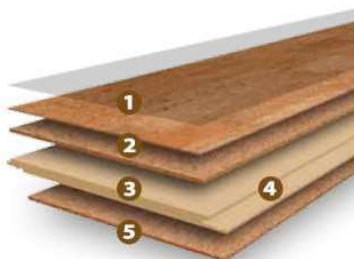

## CORKLINE

Třída zátěže pro domácnost	23 
Třída zátěže pro komerční prostory	32 
Vhodné pro podlahové vytápění	ano
Útlum kročejového hluku	19 dB
Záruka pro domácí/komerční použití	10/5 let

Název podlahy	Objednávací kód	Dostupnost	Rozměr lamely (mm)	Povrch (lak)	Balení (m <sup>2</sup> )	MO cena Kč za m <sup>2</sup> (s DPH)	MO cena Kč za m <sup>2</sup> (bez DPH)
<b>Baltico</b>	KP0372	skladem	900x300x10	HRN Schield	1,89	<b>1 441</b>	1 191
<b>Baltico White</b>	KP0373	skladem	900x300x10	HRN Schield	1,89	<b>1 502</b>	1 241
<b>Hacienda</b>	KP0374	skladem	900x300x10	HRN Schield	1,89	<b>1 342</b>	1 109
<b>Country</b>	KP0375	skladem	900x300x10	HRN Schield	1,89	<b>1 225</b>	1 012
<b>Country Crema</b>	KP0376	skladem	900x300x10	HRN Schield	1,89	<b>1 282</b>	1 059
<b>Lava</b>	KP0377	skladem	900x300x10	HRN Schield	1,89	<b>1 293</b>	1 069
<b>River</b>	KP0378	skladem	900x300x10	HRN Schield	1,89	<b>1 278</b>	1 056
<b>Standard</b>	KP0370	skladem	900x300x10	HRN Schield	1,89	<b>1 096</b>	906
<b>Standard White</b>	KP0371	skladem	900x300x10	HRN Schield	1,89	<b>1 157</b>	956
<b>Twist</b>	KP0379	skladem	900x300x10	HRN Schield	1,89	<b>1 259</b>	1 040
<b>Nobel</b>	KP0380	skladem	900x300x11	HRN Schield	1,62	<b>1 600</b>	1 323
<b>Zebra</b>	KP0381	skladem	900x300x11	HRN Schield	1,62	<b>1 600</b>	1 323

- 1 vysoce odolný dvousložkový lak na pružné povrchy
- 2 vrstva dekoru s vrstvou korku vysoké hustoty
- 3 HDF deska vysoké hustoty odolná proti vlhkosti
- 4 zámkový systém "Uniclic" s ochranou proti vlhkosti
- 5 integrovaná korková izolační podložka