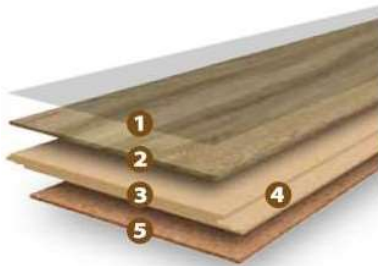

VINYLPROMO

Třída zátěže pro domácnost	23
Třída zátěže pro komerční prostory	32
Vhodné pro podlahové vytápění	ano
Útlum kročejového hluku	15 dB
Záruka pro domácí/komerční použití	15/5 let

Název podlahy	Objednávací kód	Dostupnost	Rozměr lamely (mm)	Povrch (lak)	Balení (m²)	MO cena Kč za m² (s DPH)	MO cena Kč za m² (bez DPH)
Antique Grey	VKP115	skladem	1200x210x9,3	PU Emboss	1,764	1 276	1 054
Casa	VKP091	skladem	1200x210x9,3	PU Emboss	1,764	1 276	1 054
Grey Patina	VKP089	skladem	1200x210x9,3	PU Emboss	1,764	1 276	1 054
Oak Castelo	VKP090	skladem	1200x210x9,3	PU Emboss	1,764	1 276	1 054
Oak Gold	VKP113	skladem	1200x210x9,3	PU Emboss	1,764	1 276	1 054
Oak Grey	VKP117	skladem	1200x210x9,3	PU Emboss	1,764	1 276	1 054
Oak Lamego	VKP088	skladem	1200x210x9,3	PU Emboss	1,764	1 276	1 054
Oak Light Brown	VKP114	skladem	1200x210x9,3	PU Emboss	1,764	1 276	1 054
Oak Porto	VKP087	skladem	1200x210x9,3	PU Emboss	1,764	1 276	1 054
Oak White	VKP118	skladem	1200x210x9,3	PU Emboss	1,764	1 276	1 054
Oak White	VKP118	skladem	1200x210x9,3	PU Emboss	1,764	1 276	1 054
Vintage Style	VKP116	skladem	1200x210x9,3	PU Emboss	1,764	1 276	1 054
White Patina	VKP086	skladem	1200x210x9,3	PU Emboss	1,764	1 276	1 054

1. ❶ vysoce odolný PU lak pro povrchy s 3D strukturou
2. ❷ luxusní vinylová vrstva s dekorem
3. ❸ HDF deska vysoké hustoty odolná proti vlhkosti
4. ❹ zámkový systém "Uniclic" s ochranou proti vlhkosti
5. ❺ integrovaná korková izolační podložka