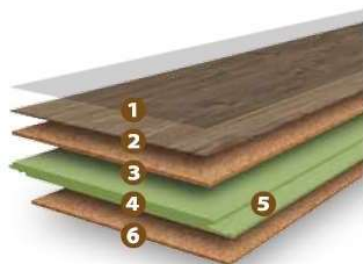

VINYLCORK

Třída zátěže pro domácnost	23
Třída zátěže pro komerční prostory	32
Vhodné pro podlahové vytápění	ano
Útlum kročejového hluku	17 dB
Záruka pro domácí/komerční použití	20/10 let

Název podlahy	Objednací kód	Dostupnost	Rozměr lamely (mm)	Povrch (lak)	Balení (m²)	MO cena Kč za m² (s DPH)	MO cena Kč za m² (bez DPH)
Antique	VKP018	na objednávku*	1164x194x10,5	Ceramic	1,58	1 725	1 425
Autumn	VKP022	na objednávku*	1164x194x10,5	Ceramic	1,58	1 725	1 425
Cornfield	VKP019	na objednávku*	1164x194x10,5	Ceramic	1,58	1 725	1 425
Cottage	VKP025	na objednávku*	1164x194x10,5	Ceramic	1,58	1 725	1 425
Fawn	VKP020	na objednávku*	1164x194x10,5	Ceramic	1,58	1 725	1 425
Newport	VKP029	na objednávku*	1164x194x10,5	Ceramic	1,58	1 725	1 425
Tavern	VKP024	na objednávku*	1164x194x10,5	Ceramic	1,58	1 725	1 425
Vintage	VKP028	na objednávku*	1164x194x10,5	Ceramic	1,58	1 725	1 425

*Minimální hodnota objednávky jednotlivých dekorů je 1 paleta. V případě objednání menšího množství se účtuje poplatek 130 Kč/m².

1. 1 čtyři vrstvy laku s obsahem mikrokeramických částic
2. 2 luxusní vinylová vrstva s dekorem
3. 3 aglomerovaná korková zvuková izolace
4. 4 HDF deska vysoké hustoty odolná proti vlhkosti
5. 5 zámkový systém "Uniclic" s ochranou proti vlhkosti
6. 6 integrovaná korková izolační podložka