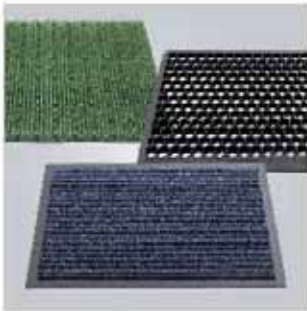

- výkonné disperzní lepidlo
- k lepení koberců v metráži
- aplikace zubovou stěrkou
- otevřená doba zpracování ca 30 min.
- balení 20 kg

Soklová lišta A1 SPEED / SLK 50

- plastový profil s dutinou pro vedení kabelů
- 85 barevných provedení
- snadno kopíruje nerovnosti na stěně
- neviditelná montáž na lepidlo, hřebíky, šrouby
- rozměr 5 x 2,5 x 250 cm

Lepidlo MULTIFIX

- disperzní lepidlo s vysokou počáteční lepivostí
- k fixaci kobercových čtverců
- aplikace válečkem
- otevřená doba zpracování ca 45 min.
- balení 14 kg

Komponenty k soklovým lištám A1 SPEED / SLK 50

- vnější rohy
- vnitřní kouty
- koncovky levé, pravé
- spojky

Podložky pod kolečkové židle

- polykarbonátové (PKB)
- polyethylenové (PET)
- barevné provedení čiré
- rozměry dle aktuální nabídky

A1 Rohožky