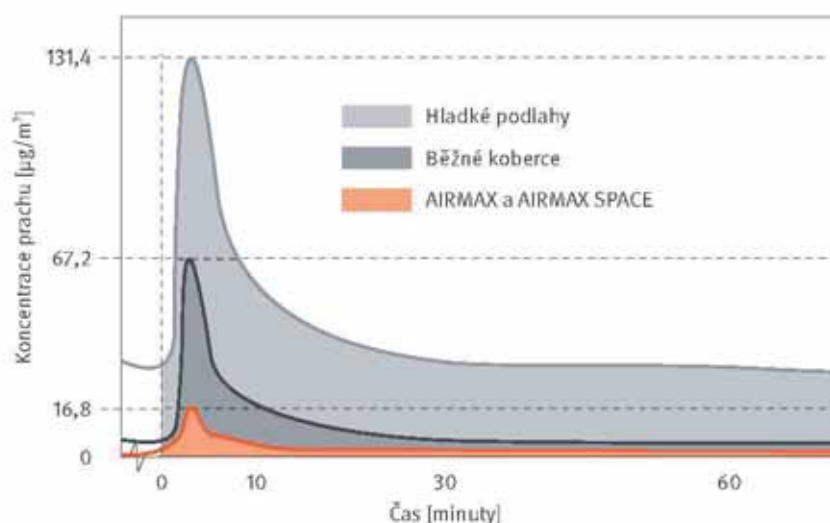

AIRMAX SPACE 33

Kobercové čtverce

Jak jsou prachové částice kobercovými vlákny AIRMAX zachytávány?

Funkčnost je zajištěna díky patentovaným technologiím. Zvýšená schopnost zachytávání prachových částic byla dosažena bez použití chemických přísad, pouze díky speciální struktuře koberce.

Velmi jemné prachové částice jsou zachyceny a zadrženy jemnými vlákny DESSO AirFilters™.

Hrubší prachové částice jsou zachyceny silnějšími vlákny DESSO DustCollectors™.

Unikátní struktura koberců AIRMAX a AIRMAX SPACE zabraňuje prachovým částicím uvolnit se zpět do ovzduší.

Otevřená struktura současně umožňuje uvolnění prachových částic během vysávání. Tím je zajištěné obnovení filtrační funkčnosti koberce.

Schopnosti koberců AIRMAX byly prokázány testy uznávaných institucí