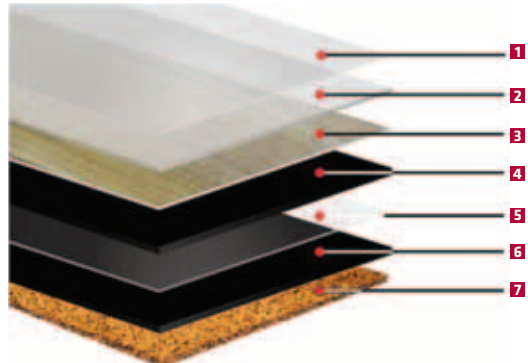

1. UV lakování
2. Nosná vrstva
3. PVC dekor film
4. Střední vrstva PVC
5. Spodní vrstva

PVC - Click systém

1. UV lakování
2. Nosná vrstva
3. PVC dekor film
4. Střední vrstva PVC
5. Vrstva skleněných vláken
6. Střední vrstva PVC
7. Spodní vrstva
8. Click spoj

SPC - Rigid, Classic s clickovým spojom

1. UV lakování
2. Nosná vrstva
3. PVC dekor film
4. Střední vrstva SPC
5. IXPE vrstva 1 mm

SPC - Stabilo s clickovým spojom

1. UV lakování
2. Nosná vrstva
3. PVC dekor film
4. Střední vrstva SPC
5. Lepiaca vrstva
6. SPC vrstva
7. Korková vrstva 2 mm