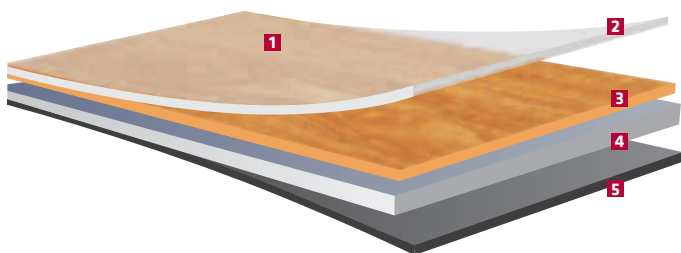

PVC - systém

1. UV lakování
2. Nosná vrstva
3. PVC dekor film
4. Střední vrstva PVC
5. Spodní vrstva