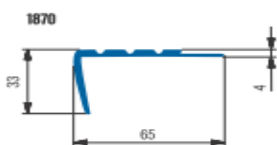

FATRA heterogenní, v rolích

ŘADA NOVOFLOR	CENA/role	Délka/bm	Šíře/m	TL./mm	NÁŠLAP/mm	ZÁTĚŽ
DOMO š.2,0 doprodej	249,-	16,00	2,00	1,50	0,30	22
STANDARD š.2,0 doprodej	323,- 425,- °	12,00	2,00	2,00	0,55	43
EXTRA š.2,0	355,-	12,00	2,00	2,00	0,80	43
EXTRA AMOS š.1,5	335,-	12,00	1,50	2,00	0,70	43
GARIS - antistatik doprodej	385,-	12,00	2,00	2,00	homogen el.odpor je ≤ 1·10/9 Ω	43

° - novoflor standard lze dodat i v řezech 4bm nebo 8 bm v ceně 425,-Kč/m2

U novoflor doporučujeme ověřit šíři role !

FATRA homogenní, ve čtvercích

ŘADA	CENA	ROZMĚR/ mm	BAL./m2	TL./mm	NÁŠLAP/ mm	ZÁTĚŽ
DYNAMIK A,X doprodej	478,-/m2	608x608	12,91	1,70	homogen	41
ELEKTROSTATIK A,X	540,-/m2	608x608	12,91	1,70	homogen	41
ELEKTROSTATIK A od 1200m2	658,-/m2	608x608	11,07	2,00	homogen	43
Garis HSD	445,-/m2	608x608	11,07	2,00	homogen	43

FATRA doplňky

DOPLŇKY	CENA	ROZMĚR/mm	OZNAČENÍ
LISTRY OBVODOVE - SOKL	20,-/bm	32x32	1363
SCHODOVÁ HRANA 6 cm	124,-/bm	65x33x2500	1870
SCHODOVÁ HRANA 8 cm	143,-/bm	82x45x2500	1891
SCHODOVÁ HRANA 10 cm	162,-/bm	95x35x2500	2186
SVAŘOVACÍ ŠNŮRA	385,-/kg	2 kg/bal., pr. 4mm	
FABION	35,-/bm	24x16x2500	1953

Od 18.03.2026 Uvedené ceny jsou bez DPH! www.skladpodlah.cz