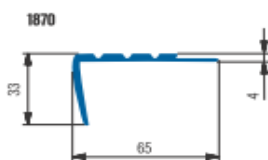

° - novoflor standard lze dodat i v řezech 4bm nebo 8 bm v ceně 425,-Kč/m²

U novoflor doporučujeme ověřit šíři role !

FATRA homogenní, ve čtvcích

ŘADA	CENA	ROZMĚR/ mm	BAL./m ²	TL./mm	NÁŠLAP/ mm	ZÁTĚŽ
DYNAMIK A,X doprodej	478,-/m ²	608x608	12,91	1,70	homogen	41
ELEKTROSTATIK A,X	589,-/m ²	608x608	12,91	1,70	homogen	41
ELEKTROSTATIK A od 1200m ²	710,-/m ²	608x608	11,07	2,00	homogen	43
Garis HSD	490,-/m ²	608x608	11,07	2,00	homogen	43

FATRA doplňky

DOPLŇKY	CENA	ROZMĚR/mm	OZNAČENÍ							
LIŠTY OBVODOVÉ - SOKL	23,50,-/bm	32x32	1363							
SCHODOVÁ HRANA 65 mm	145,-/bm	65x33x2500	1870							
SCHODOVÁ HRANA 82 mm	178,-/bm	82x45x2500	1891							
SCHODOVÁ HRANA 95 mm	202,-/bm	95x35x2500	SVAŘOVACÍ ŠNŮRA	488,-/kg	2 kg/bal., pr. 4mm	2186	FABION	35,-/bm	24x16x2500	1953
SVAŘOVACÍ ŠNŮRA	488,-/kg	2 kg/bal., pr. 4mm	2186							
FABION	35,-/bm	24x16x2500	1953							