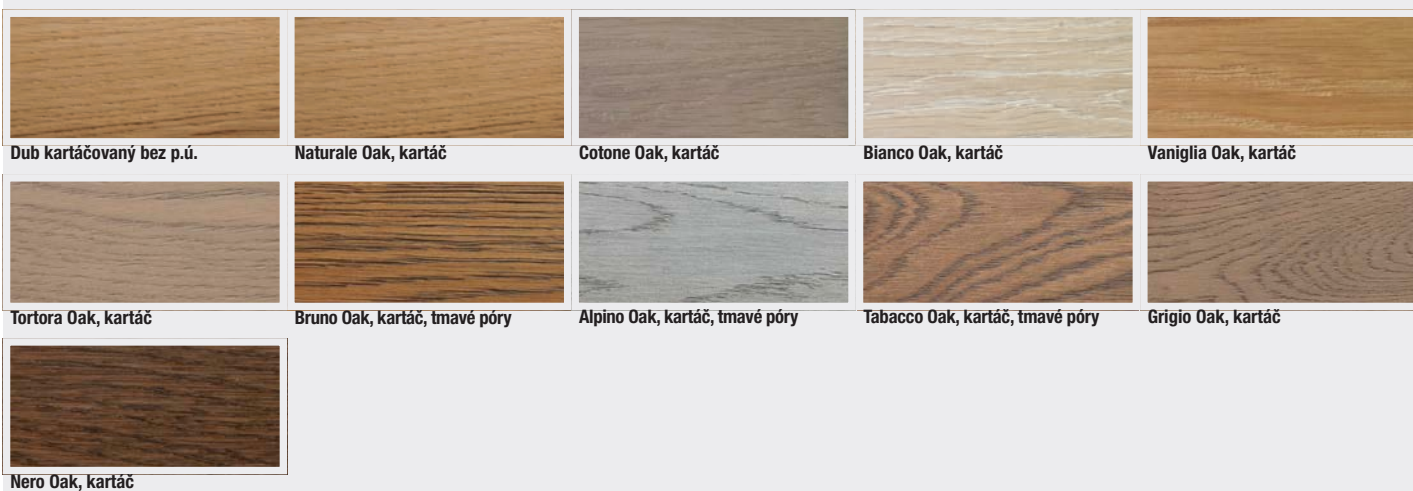

PŘEHLED DŘEVIN

DUBY

TRENDY OAKS (BAREVNÉ DUBY)

KARTÁČOVANÉ, BAREVNÉ DUBY

BÍLÉ LIŠTY

PŘEHLED DŘEVIN

OSTATNÍ DŘEVINY – SVĚTLÉ BARVY

OSTATNÍ DŘEVINY – HNĚDÉ BARVY