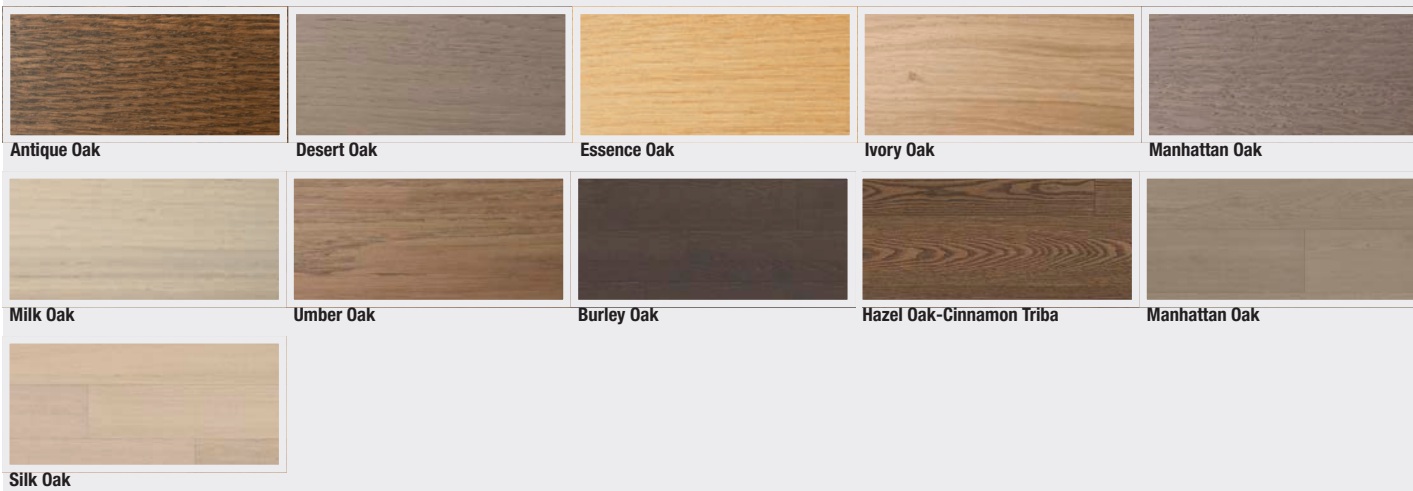

PŘEHLED DŘEVIN

DUBY

TRENDY OAKS (BAREVNÉ DUBY)

KARTÁČOVANÉ, BAREVNÉ DUBY

BÍLÉ LIŠTY

PŘEHLED DŘEVIN

OSTATNÍ DŘEVINY – SVĚTLÉ BARVY

OSTATNÍ DŘEVINY – HNĚDÉ BARVY