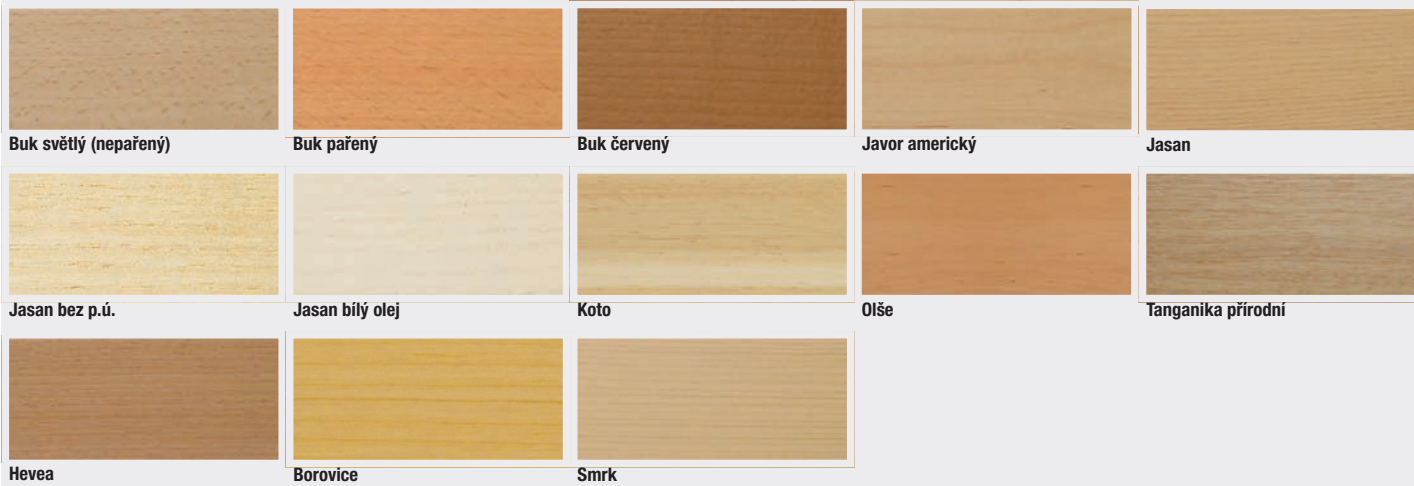

PŘEHLED DŘEVIN

DUBY

TRENDY OAKS (BAREVNÉ DUBY)

KARTÁČOVANÉ, BAREVNÉ DUBY

BÍLÉ LIŠTY

PŘEHLED DŘEVIN

OSTATNÍ DŘEVINY – SVĚTLÉ BARVY

OSTATNÍ DŘEVINY – HNĚDÉ BARVY