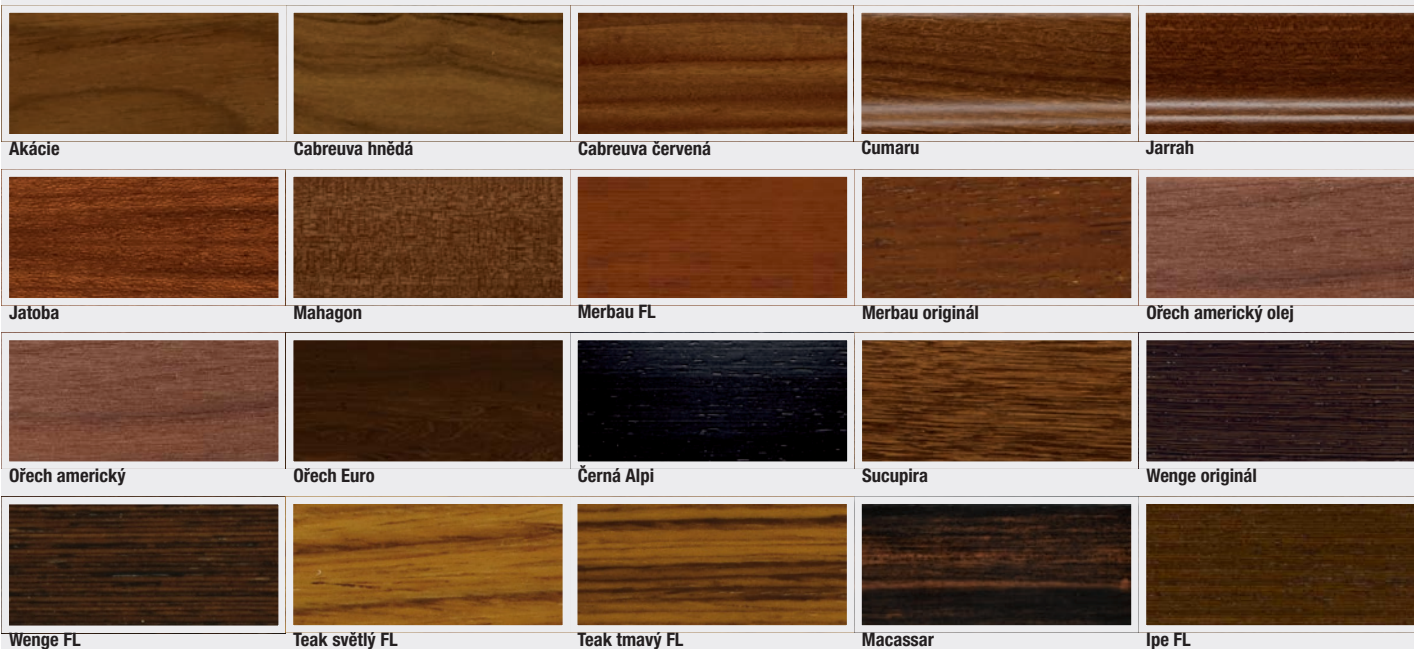

OSTATNÍ DŘEVINY – TMAVÉ BARVY